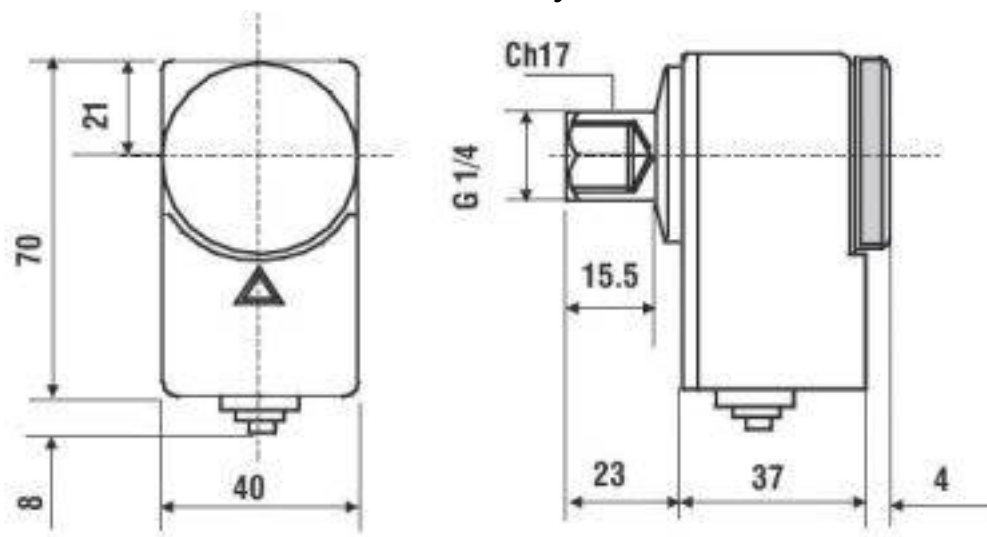

TECHNICKÁ SPECIFIKACE

Popis

Objednávací kód

Tlakový spínač FANTINI COSMI B01

FCB01

Rozměry

Elektrické schéma zapojení